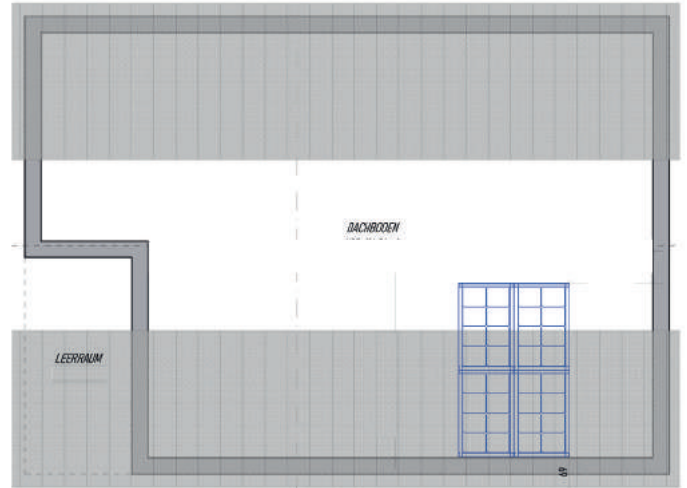

BUNGALOW Feldblick 247,25 m²

Das Haus GmbH

IHR WERDERANER HAUSBAUUNTERNEHMEN

Umgeben von einem großen Garten ist dieser moderne Bungalow eine Wohlfühl-Oase. Das Familienleben findet im großzügigem Wohnbereich statt, an den sich die Küche nahtlos anschließt. Durch den überdachten Eingang erreicht man über den Flur das Bad, Schlaf- und Kinderzimmer sowie einen Wirtschaftsraum und das Gäste-WC. Das Dachgeschoss bietet zusätzlichen Stauraum.

Dachgeschoss 124,81

Erdgeschoss 124,44